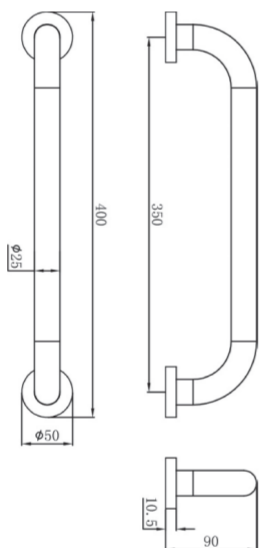

Fiesta

HU
FIESTA
kapaszkodó rúd
350 mm

- Alapanyag: sárgaréz
- Rögzítő készlettel
- Egyszerű fali szerelés

EN
FIESTA
grab bar
350 mm

- Material: brass
- Fixing set included
- Easy installation

RO
Bară de sprîjin
350 mm

FIESTA
• Material de bază: cupru
• Cu set de fixare
• Montare simplă perete

RU
ФИЕСТА
Поручень
350 мм

- Материал: латунь
- С фиксирующим набором
- Легкость монтажа

Forgalmazó / Distributor /
Distribuidor / Поставщик
STROHM MOFÉM Zrt.
9200 Mosonmagyaróvár, Terv u. 92.
Teljesítménynyilatkozat elérhető:
www.mofem.hu/minosegi-tanusitvanyok

www.mofem.hu

8010016

Fiesta

HU
FIESTA
kapaszkodó rúd
350 mm
• Alapanyag: sárgaréz
• Rögzítő készlettel
• Egyszerű fali szerelés

EN
FIESTA
grab bar
350 mm
• Material: brass
• Fixing set included
• Easy installation

RO
Bară de sprijin
350 mm

FIESTA
• Material de bază: cupru
• Cu set de fixare
• Montare simplă perete

RU
ФИЕСТА
Поручень
350 мм
• Материал: латунь
• С фиксирующим набором
• Легкость монтажа

Forgalmazó / Distributor /
Distributor / Поставщик
STROHM MOFÉM Zrt.
9200 Mosonmagyaróvár, Terv u. 92.
Teljesítménynyilatkozat elérhető:
www.mofem.hu/minosegi-tanustivanyok