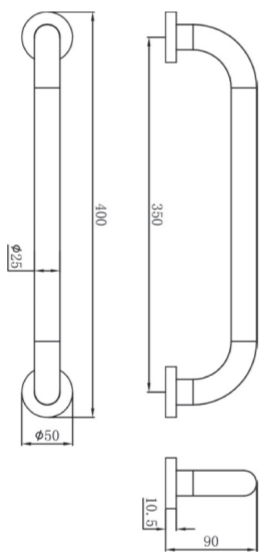

Fiesta

HU
FIESTA
kapaszkodó rúd
350 mm

EN
FIESTA
grab bar
350 mm

RO
Bară de sprîjin
350 mm

FIESTA
• Material de bază: cupru
• Cu set de fixare
• Montare simplă perete

RU
ФИЕСТА
Поручень
350 мм

- Материал: латунь
- С фиксирующим набором
- Легкость монтажа